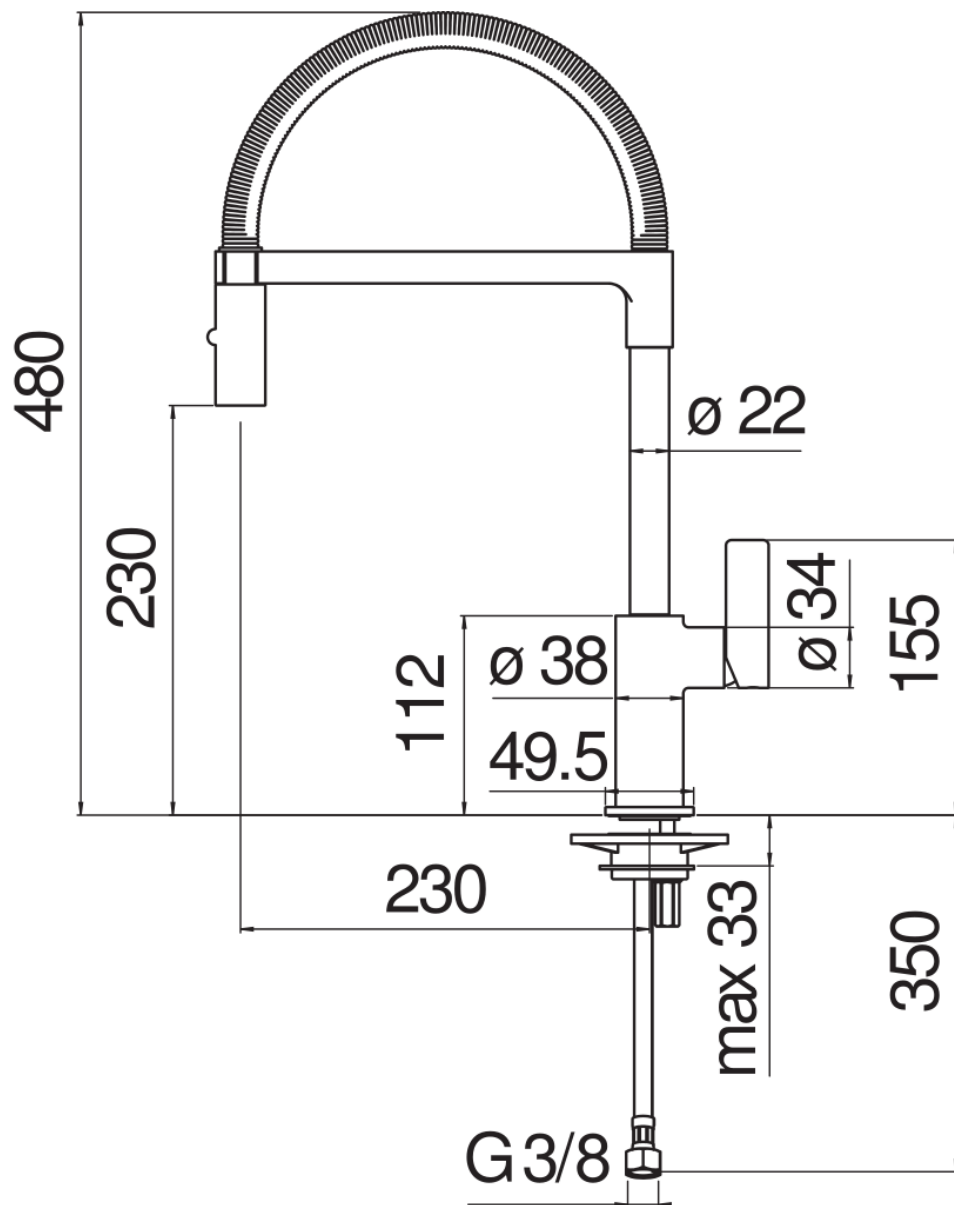

SPECIFICHE

Monocomando

Chrome

Bocca girevole 360°

Doccetta a 2 getti orientabile

Flessibili inox ø 3/8"

Limitatore di portata con freno al 50%

Imballo: 56,5 x 29 x 7,1 cm / 0,01163 m³ / 2,72 kg

CERTIFICAZIONI

DIAGRAMMA DI PORTATA: ACQUA CALDA/FREDDA

DIAGRAMMA DI PORTATA: ACQUA MISCELATA