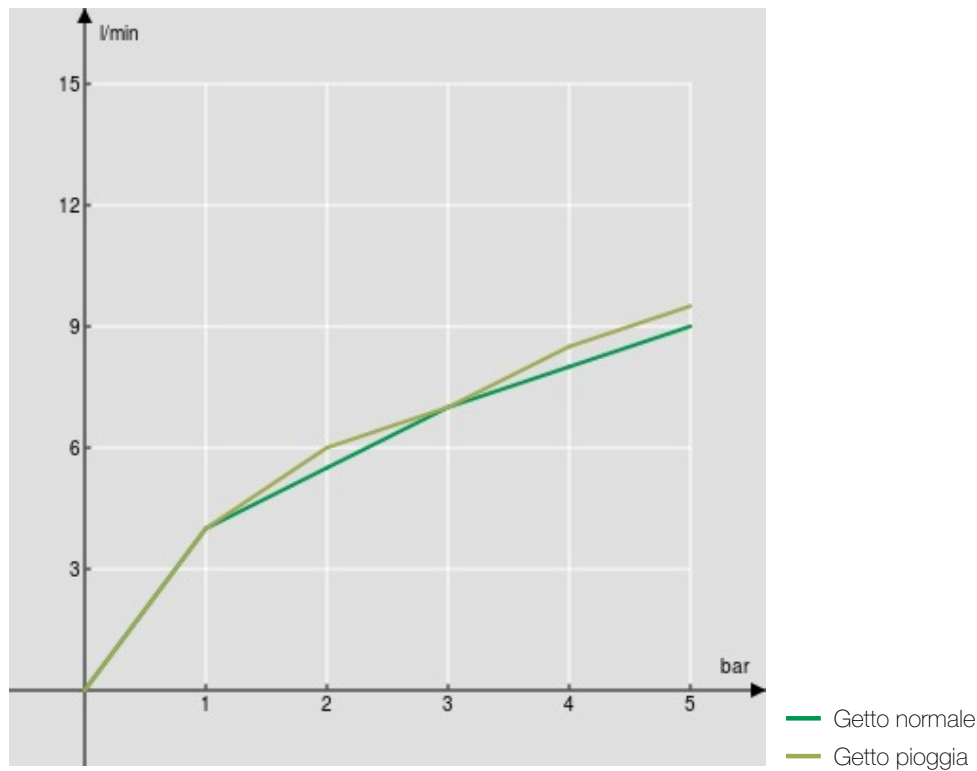

SPECIFICHE

Monocomando

Chrome

Bocca girevole 360°

Doccetta a 2 getti orientabile

Flessibili inox ø 3/8"

Limitatore di portata con freno al 50%

Imballo: 56,5 x 29 x 7,1 cm / 0,01163 m³ / 2,72 kg

CERTIFICAZIONI

DIAGRAMMA DI PORTATA: ACQUA CALDA/FREDDA

DIAGRAMMA DI PORTATA: ACQUA MISCELATA